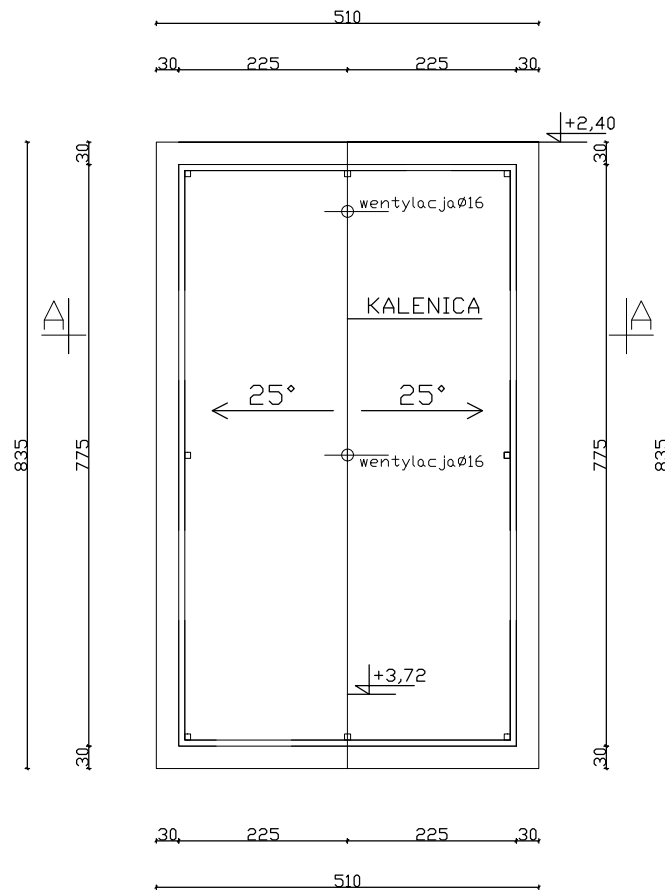

# RZUT DACHU

POWIERZCHNIA DACHU 48,80m<sup>2</sup>.

Obiekt: <del>Budynek gospodarczy</del> Rzut dachu Las Zawadzki gm. Widawa	
Adres: działka nr ewid. gruntu 340/2 (obwód Wincentów)	
Inwestor: Gmina Widawa Rynek Kościuszki 10	
Przedmiot opracowania: Rzut dachu	Skala: 1:100
Autor: Krystyna Romanowska	Nr rys.: 4 Podpis: Data: 11.2017r.