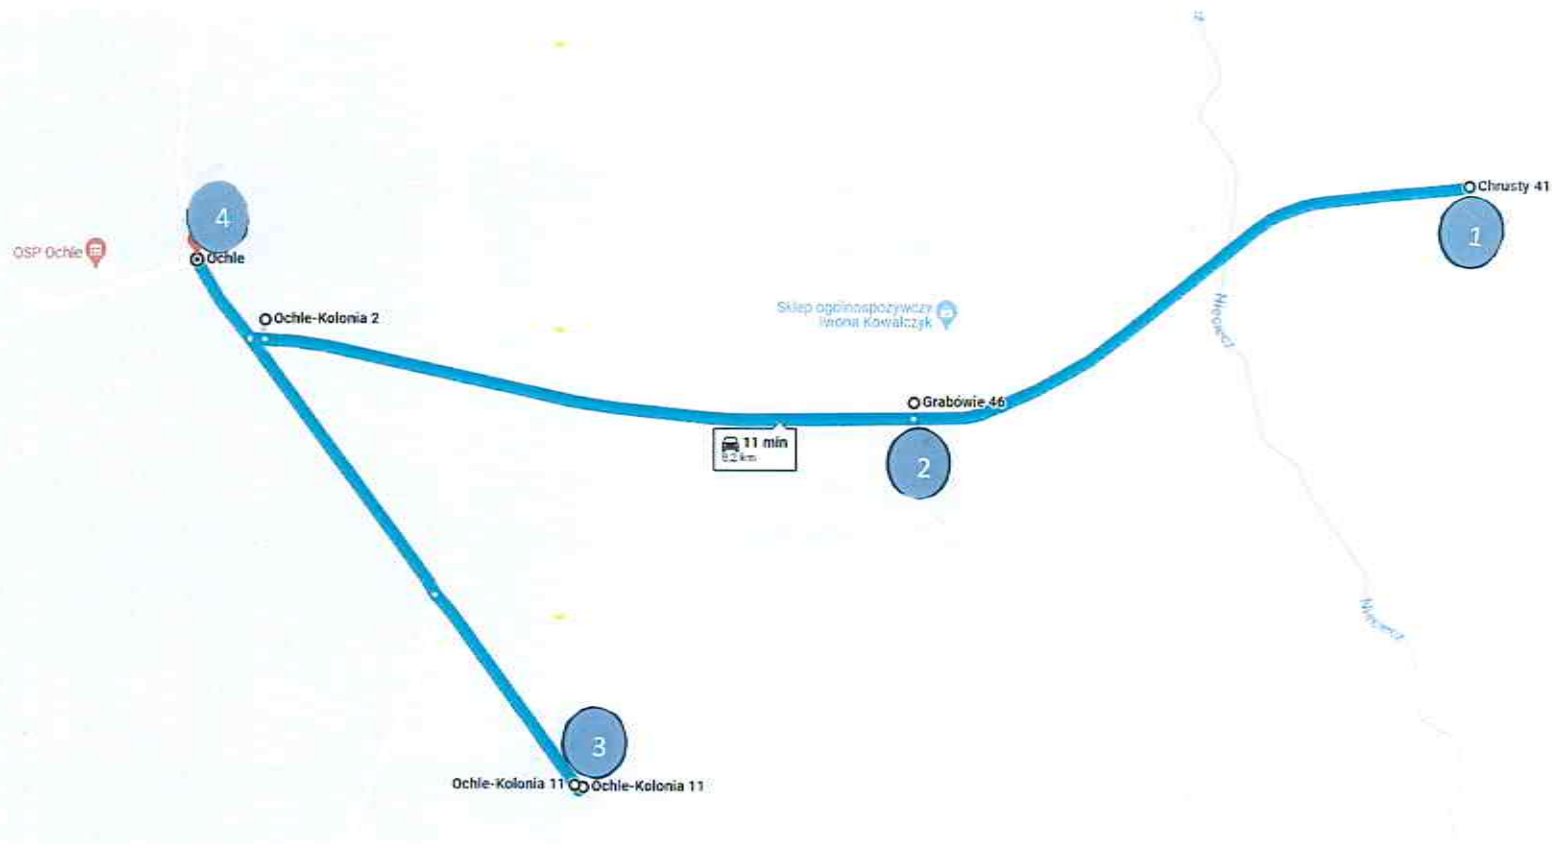

# Trasa

# do siedziby Obwodowej Komisji Wyborczej Nr 5

## Legenda:

- 1 Przystanek nr 1 – Chrusty (obok kapliczki) – Kurs I odjazd godz. 10<sup>00</sup> Kurs II odjazd godz. 16<sup>00</sup>
- 2 Przystanek nr 2 – Grabówie (obok posesji P. Sołtys) – Kurs I odjazd godz. 10<sup>03</sup> Kurs II odjazd godz. 16<sup>03</sup>
- 3 Przystanek nr 3 – Ochle Kolonia (obok kapliczki na rozwidleniu dróg) – Kurs I odjazd godz. 10<sup>10</sup> Kurs II odjazd godz. 16<sup>10</sup>
- 4 Przystanek nr 4 – Ochle (przy zjeździe na drogę podporządkowaną) – Kurs I odjazd godz. 10<sup>23</sup> Kurs II odjazd godz. 16<sup>23</sup>