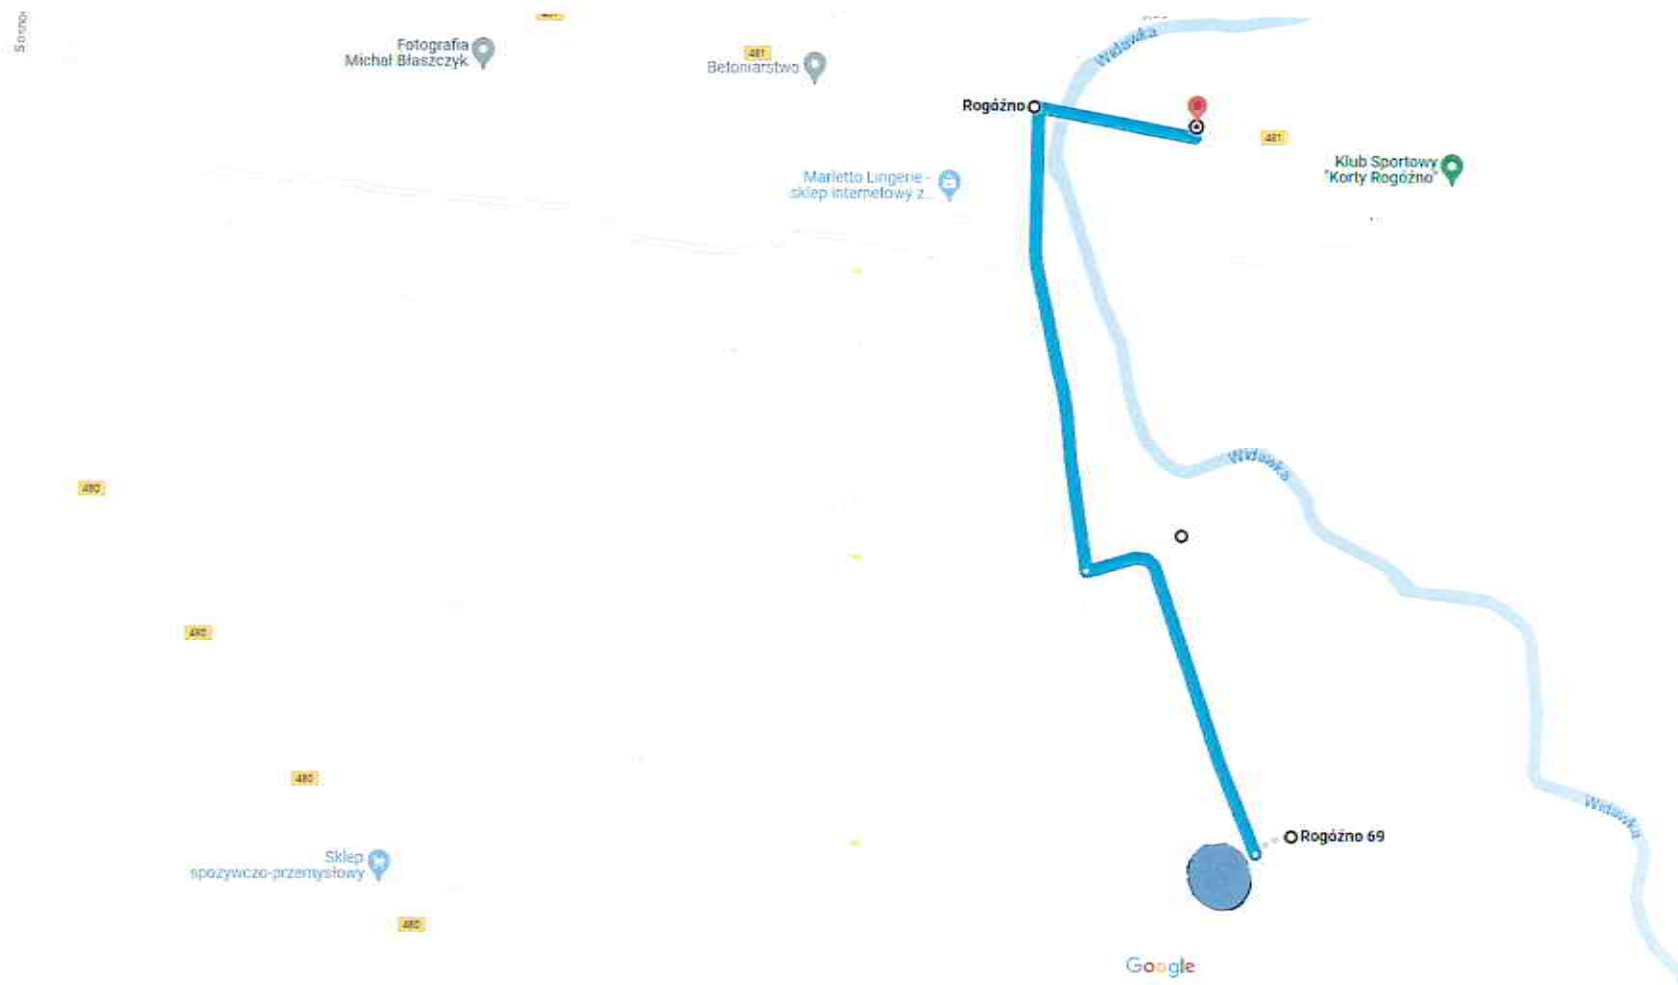

# Trasa do siedziby Obwodowej Komisji Wyborczej Nr 8

## Legenda:

Przystanek nr 1 – **Rogóżno** (obok posesji nr 69) – Kurs I odjazd godz. 11<sup>47</sup> Kurs II odjazd godz. 17<sup>47</sup>