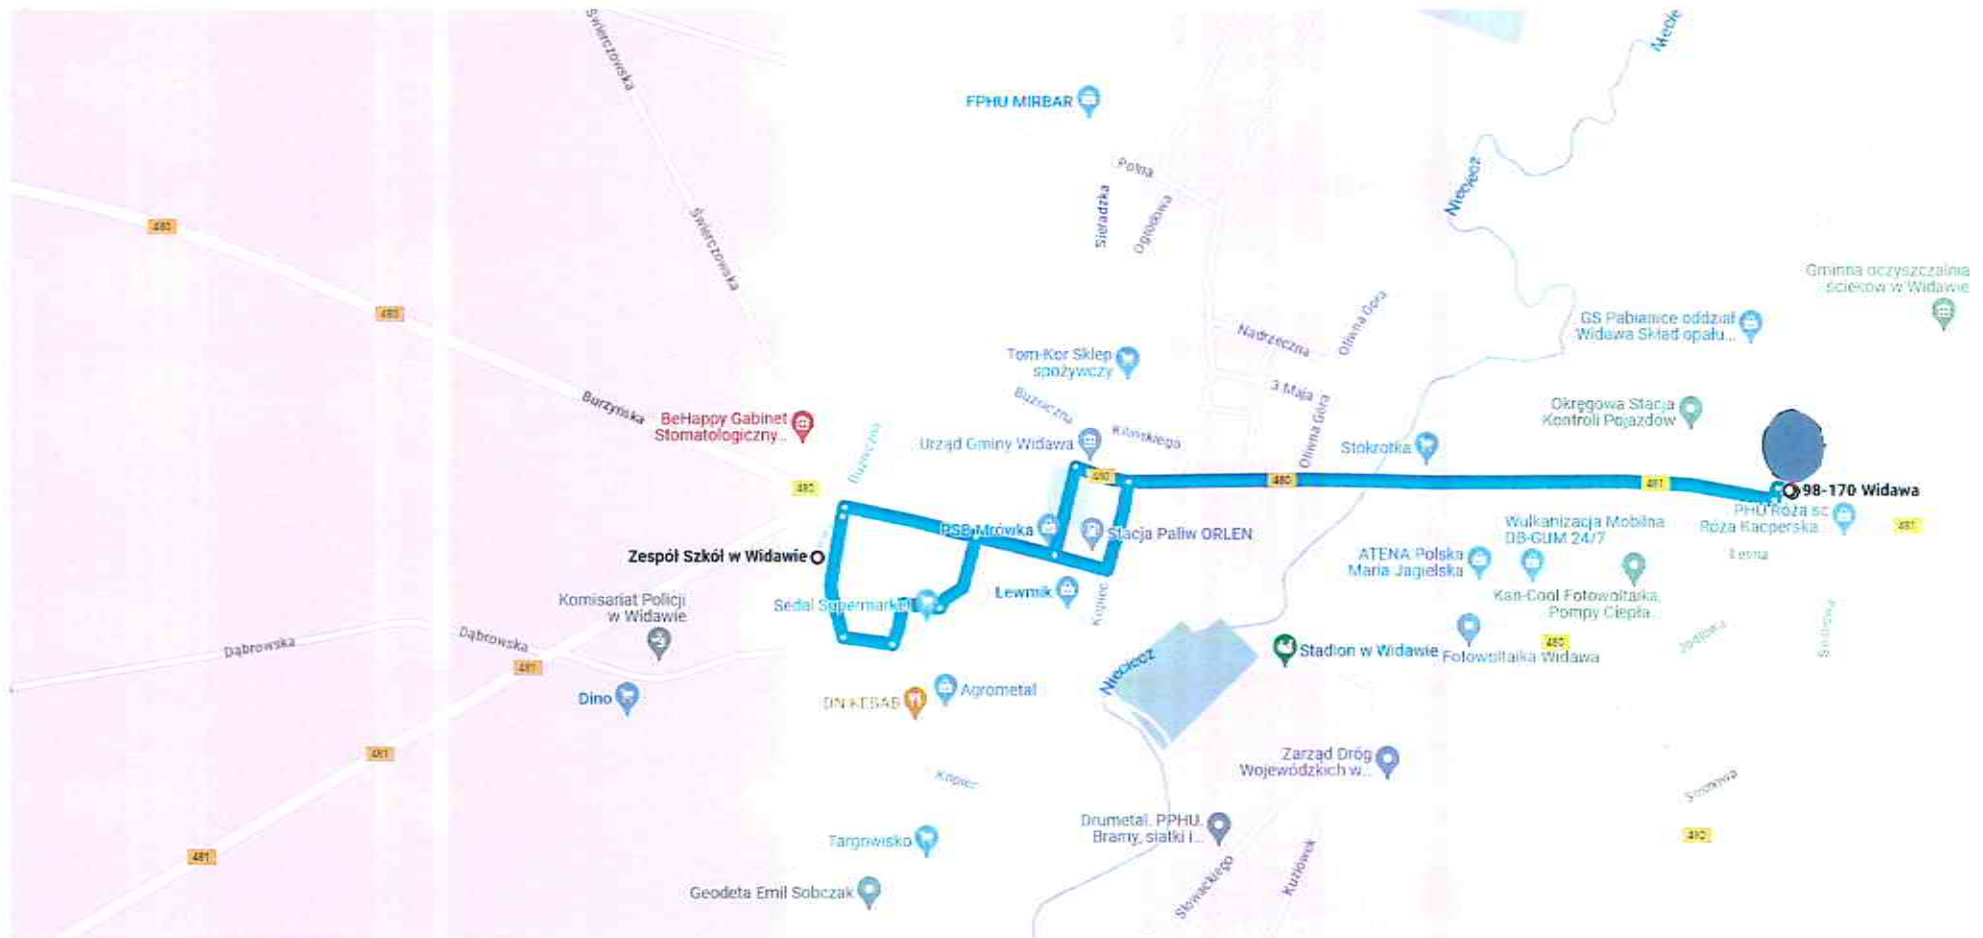

# Trasa do siedziby Obwodowej Komisji Wyborczej Nr 7

Legenda:

 Przystanek – obok Gabinetu Weterynaryjnego ul. Mickiewicza 37 Widawa – Kurs I odjazd godz. 7<sup>00</sup> Kurs II odjazd godz. 13<sup>00</sup>