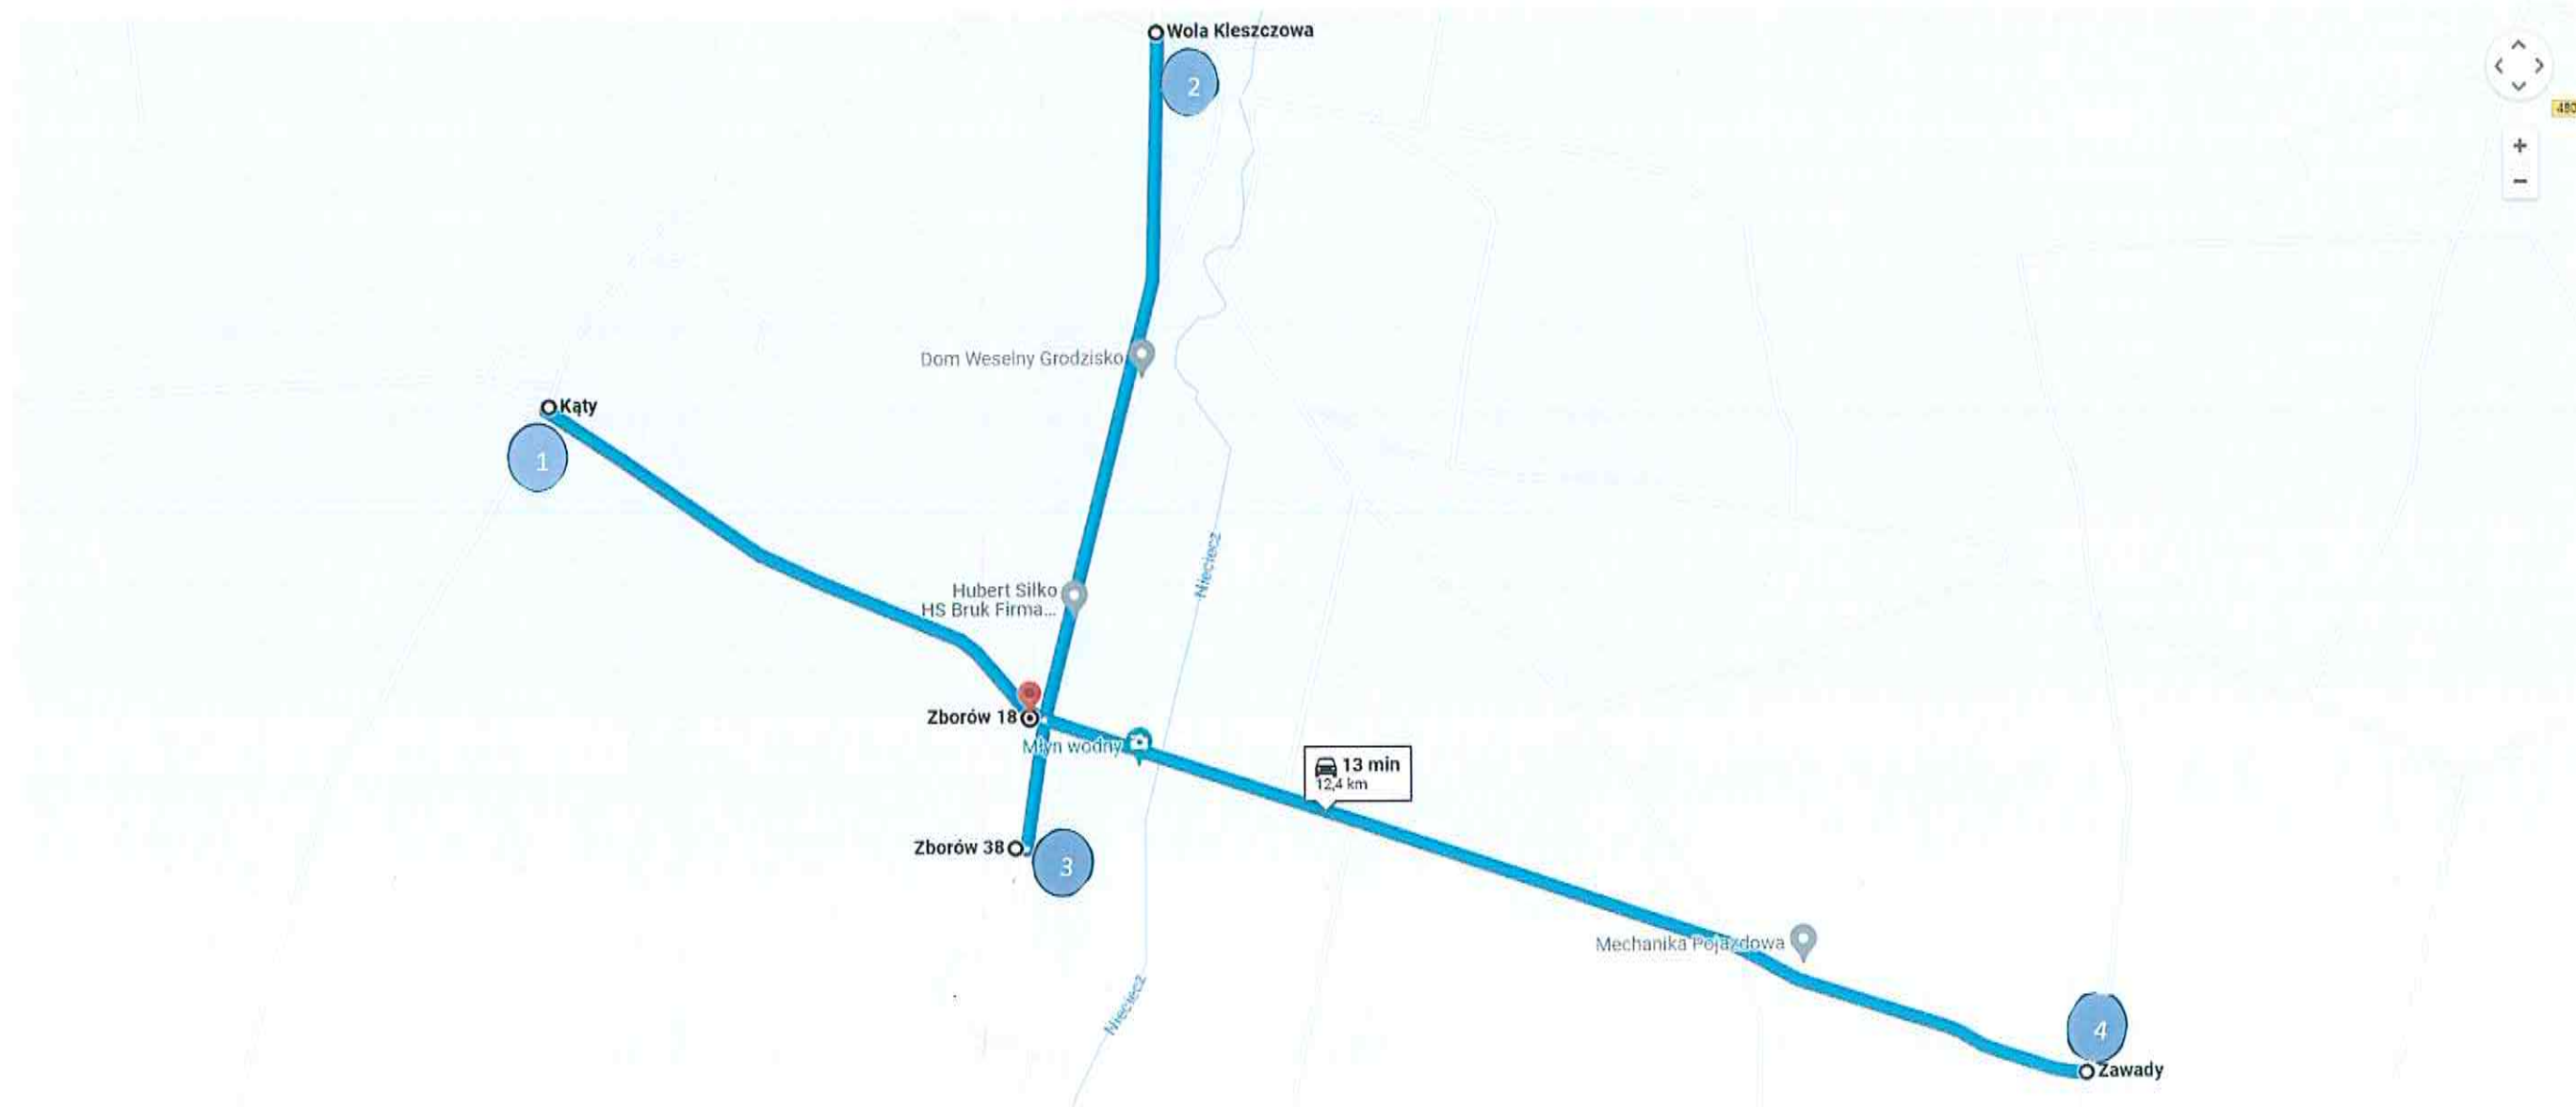

# Trasa Nr 3 do siedziby Obwodowej Komisji Wyborczej Nr 4

## Legenda:

- 1 Przystanek nr 1 – **Kąty** (obok kapliczki) – **Kurs I** odjazd godz. **9<sup>02</sup>** **Kurs II** odjazd godz. **15<sup>02</sup>**
- 2 Przystanek nr 2 – **Wola Kleszczowa** (obok przystanku przy drodze wojewódzkiej) – **Kurs I** odjazd godz. **9<sup>10</sup>** **Kurs II** odjazd godz. **15<sup>10</sup>**
- 3 Przystanek nr 3 – **Zborów** (przy sklepie spożywczym) – **Kurs I** odjazd godz. **9<sup>22</sup>** **Kurs II** odjazd godz. **15<sup>22</sup>**
- 4 Przystanek nr 4 – **Zawady** (obok kapliczki przy skrzyżowaniu) – **Kurs I** odjazd godz. **9<sup>40</sup>** **Kurs II** odjazd godz. **15<sup>40</sup>**