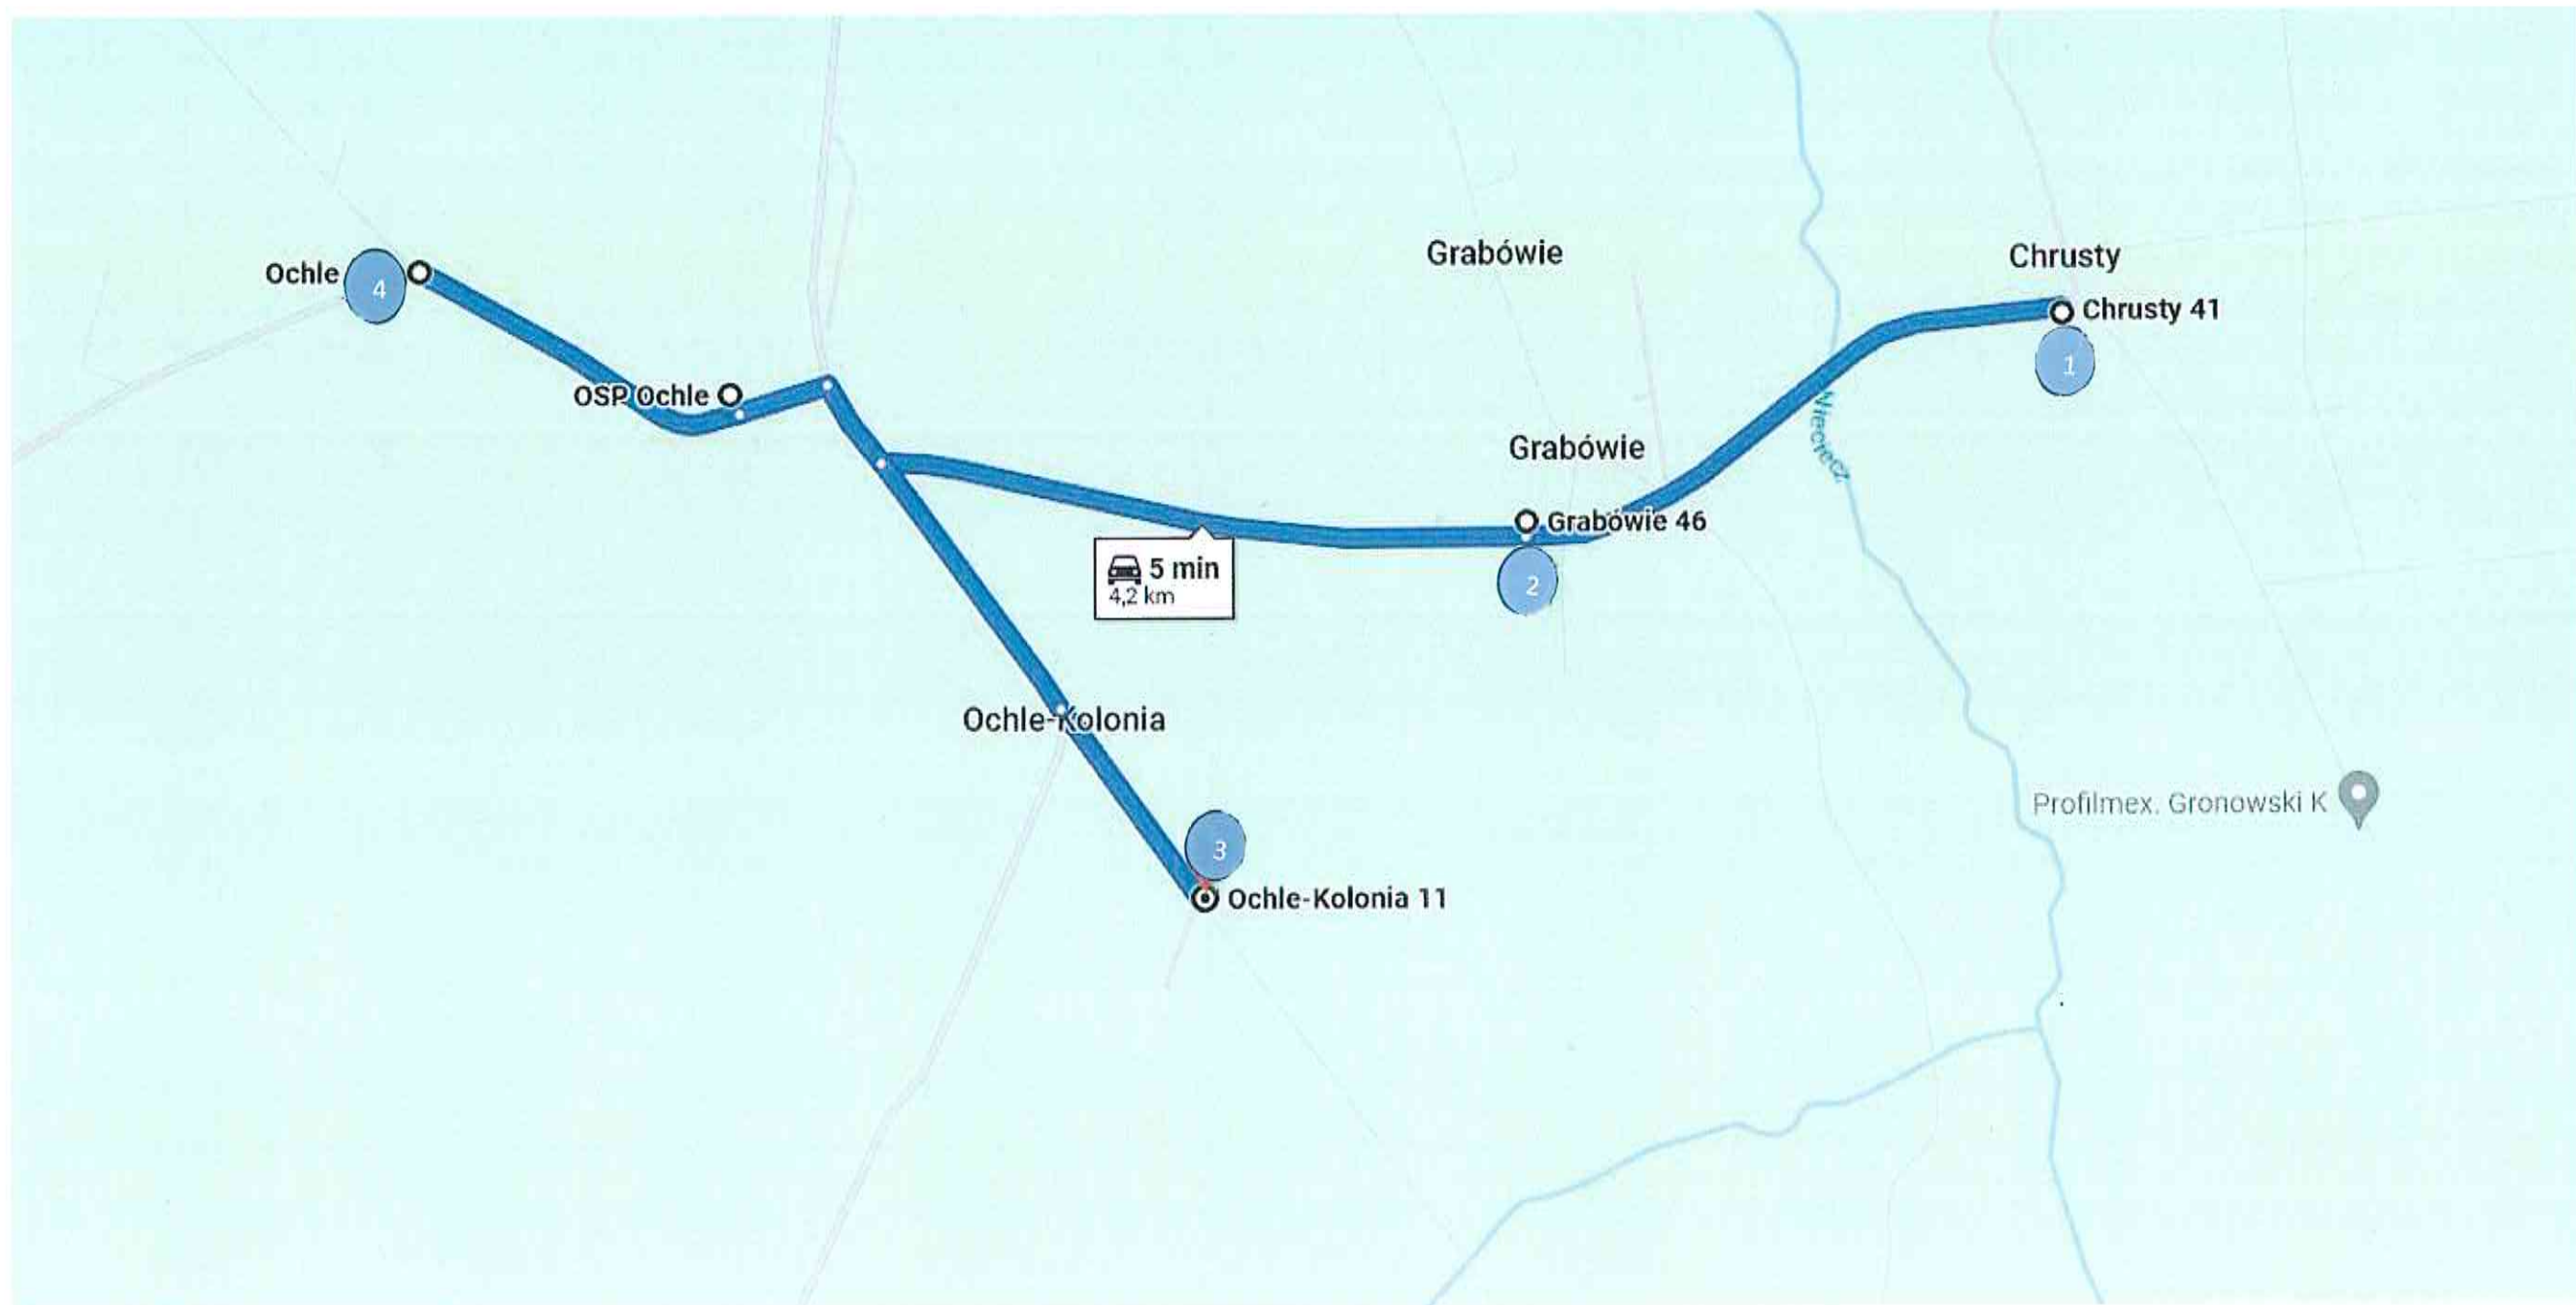

Trasa Nr 1 do siedziby Obwodowej Komisji Wyborczej Nr 5

Legenda:

- 1 Przystanek nr 1 – **Chrusty** (obok kapliczki) – Kurs I odjazd godz. **10⁰⁰** Kurs II odjazd godz. **16⁰⁰**
- 2 Przystanek nr 2 – **Grabówie** (obok posesji P. Sołtys) – Kurs I odjazd godz. **10⁰³** Kurs II odjazd godz. **16⁰³**
- 3 Przystanek nr 3 – **Ochle Kolonia** (obok kapliczki na rozwidleniu dróg) – Kurs I odjazd godz. **10¹⁰** Kurs II odjazd godz. **16¹⁰**
- 4 Przystanek nr 4 – **Ochle** (przy zjeździe na drogę podporządkowaną) – Kurs I odjazd godz. **10²³** Kurs II odjazd godz. **16²³**