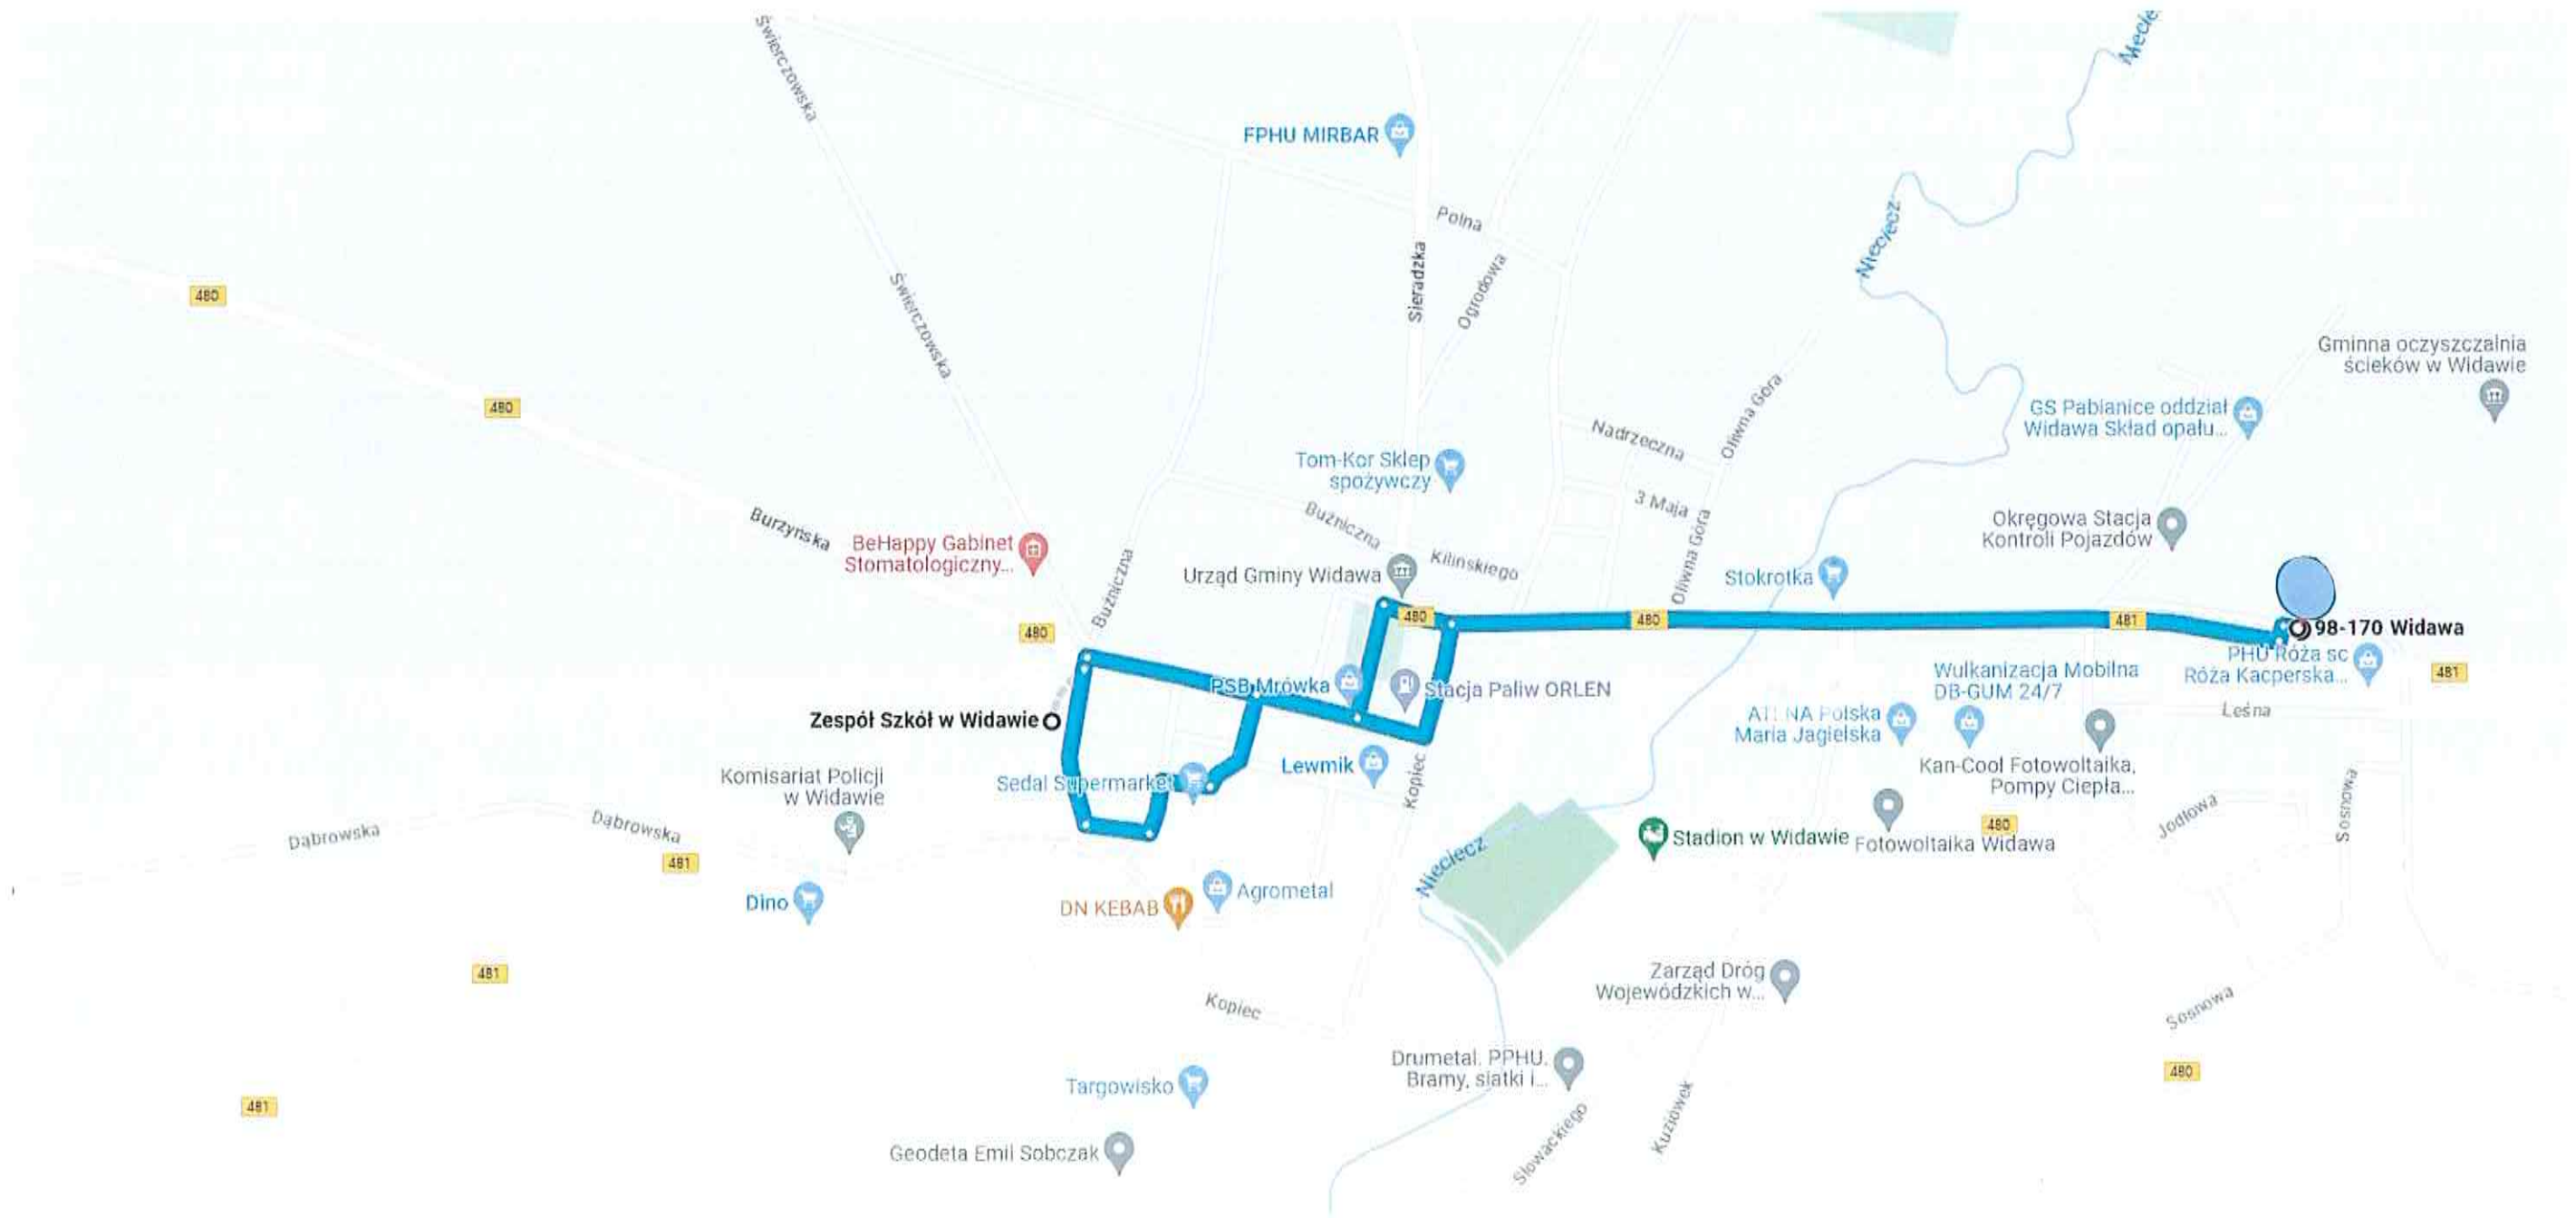

# Trasa do siedziby Obwodowej Komisji Wyborczej Nr 7

Legenda:

 Przystanek – obok Gabinetu Weterynaryjnego ul. Mickiewicza 37 Widawa – **Kurs I** odjazd godz. **7<sup>00</sup>** **Kurs II** odjazd godz. **13<sup>00</sup>**