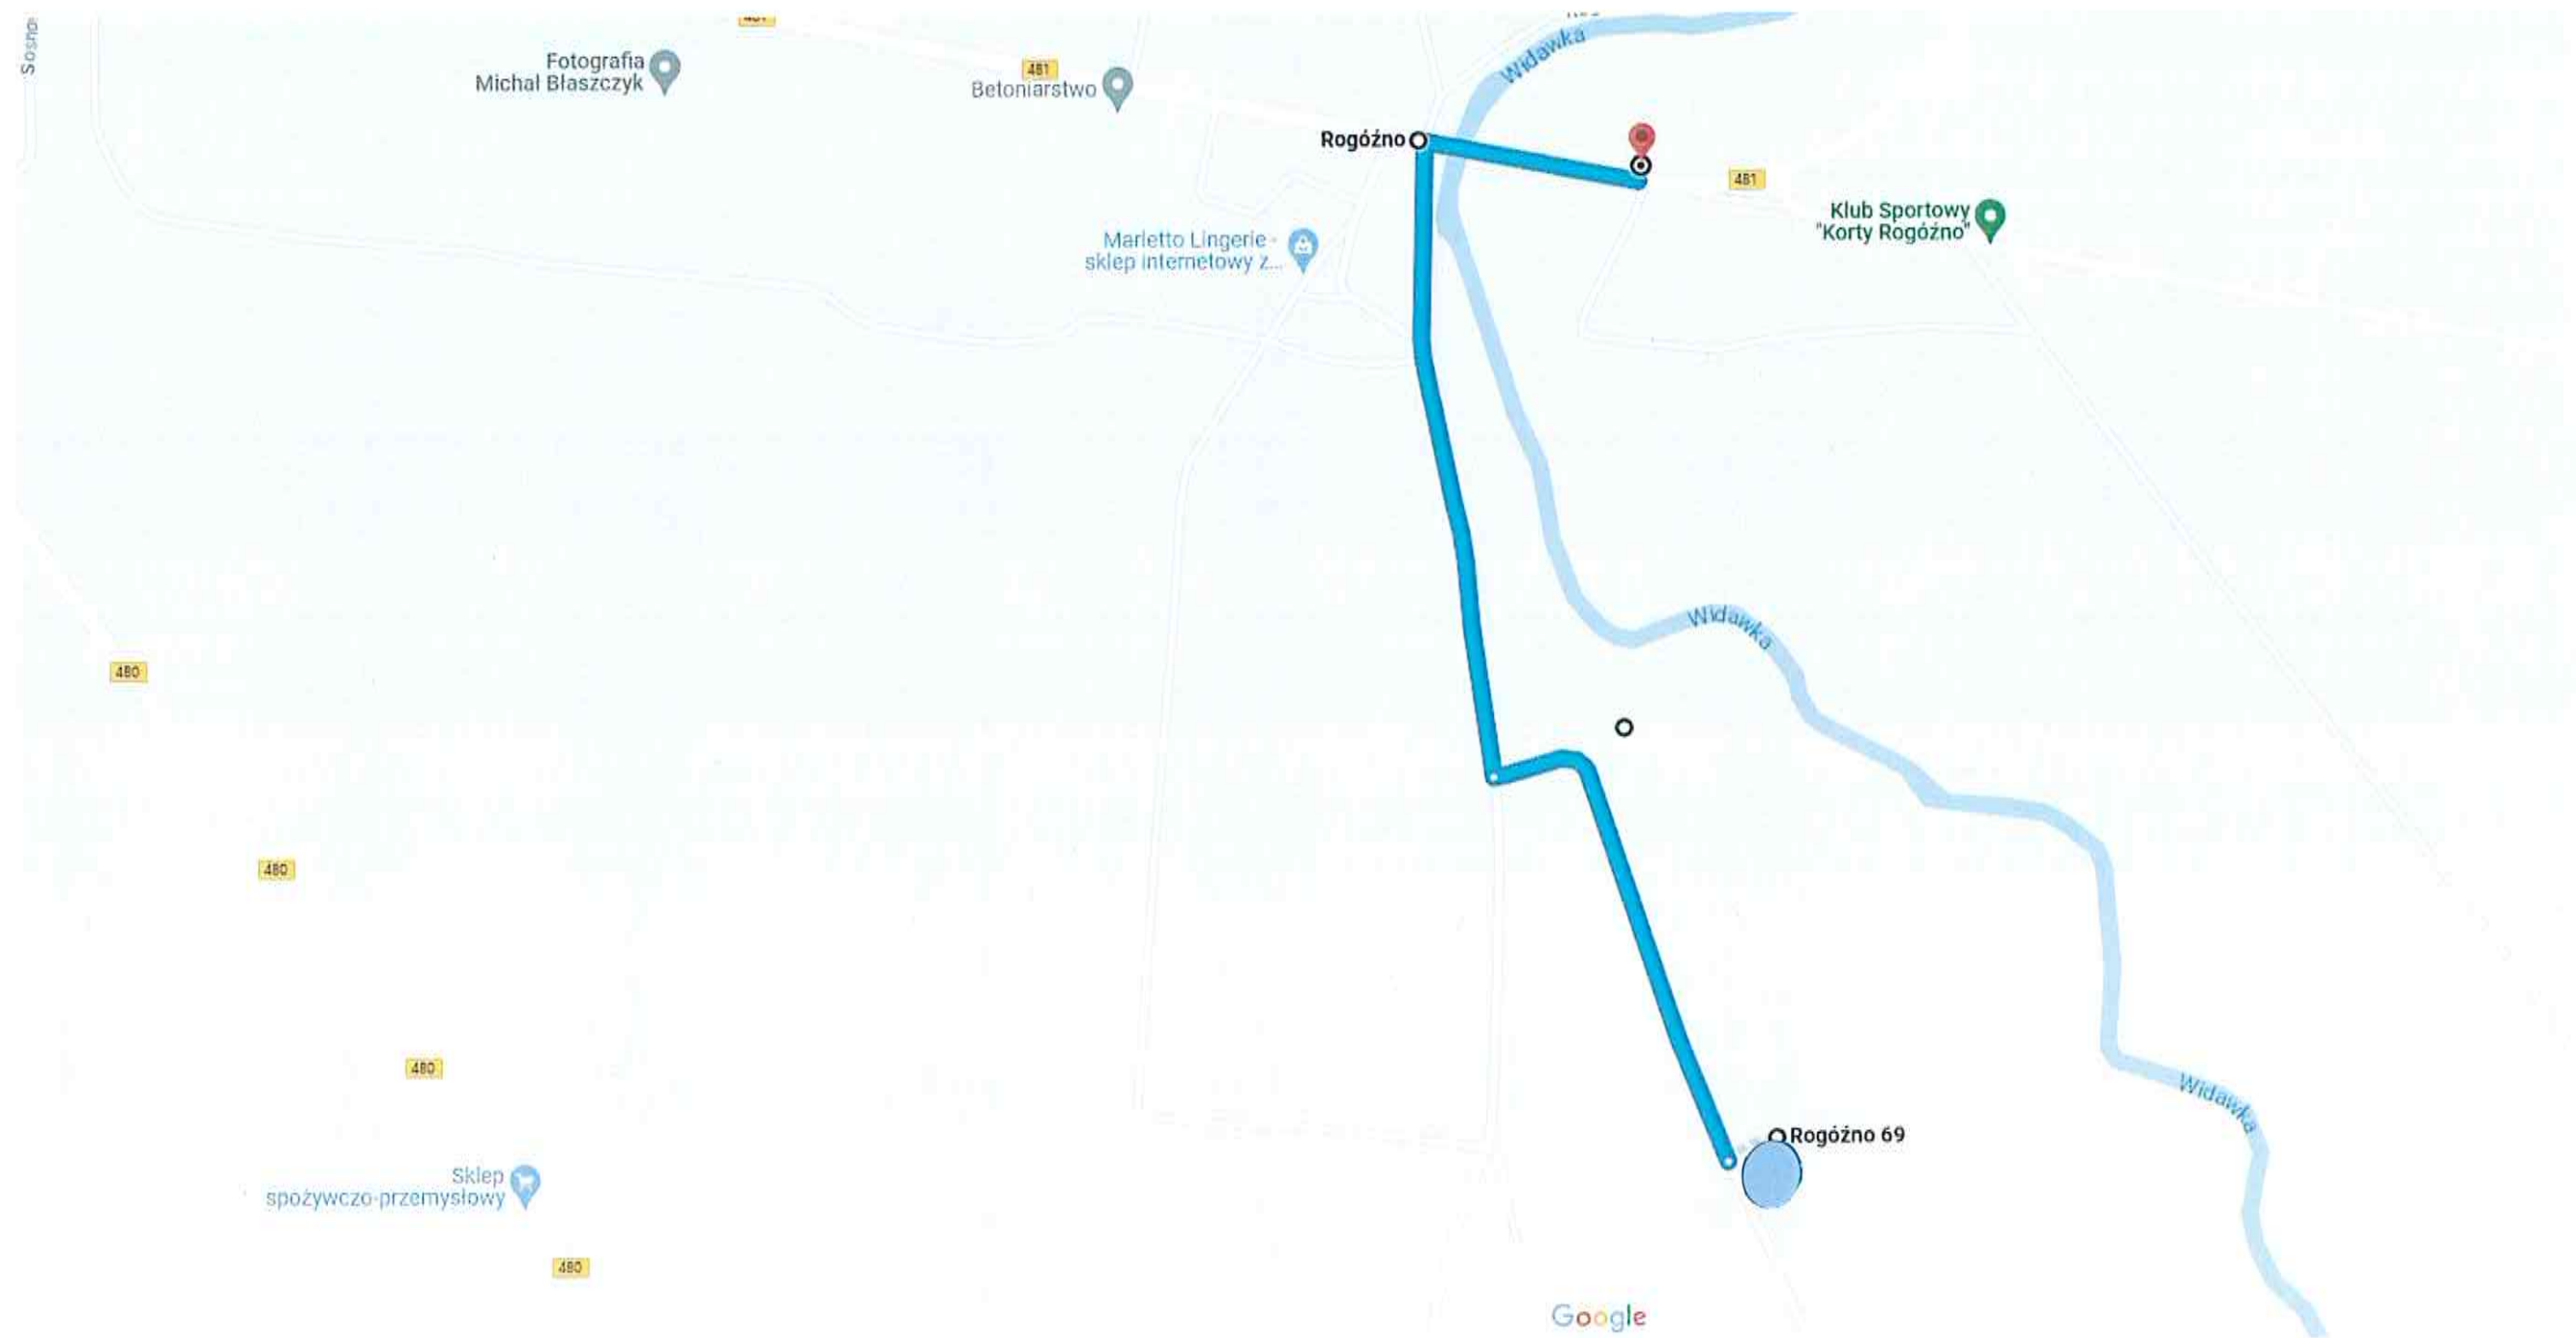

Trasa do siedziby Obwodowej Komisji Wyborczej Nr 8

Legenda:

-  Przystanek nr 1 – **Rogózno** (obok posesji nr 69) – Kurs I odjazd godz. **11⁴⁷** Kurs II odjazd godz. **17⁴⁷**